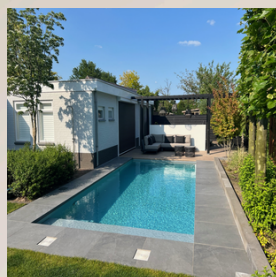

# Buitenkijken

INSPIRATION IS EVERYWHERE

*De tuinen van onze klanten vormen een adembenemend overzicht van diverse stijlen en persoonlijke voorkeuren, met als gemeenschappelijk element het zwembad. Elk van deze buitenruimtes vertelt een uniek verhaal, waarin de wensen en dromen van de tuinbezitters prachtig tot leven komen. Van strakke, moderne ontwerpen tot klassieke, tijdloze stijlen, van weelderige, groene oases tot minimalistische, opgeruimde tuinen: de variëteit is indrukwekkend. Waan je in een wereld van inspirerende tuinontwerpen die het beste van het buitenleven weerspiegelen.*