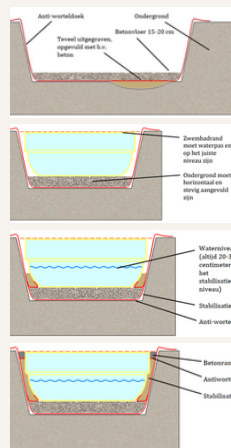

5. OPVULLING

Nu kan begonnen worden met het vullen van het bad en het aanvullen van de ruimtes naast het zwembad. Dit gebeurt met stabilisatiezand. De laatste 10 centimeter van de ruimte rondom het zwembad wordt opgevuld worden met beton.