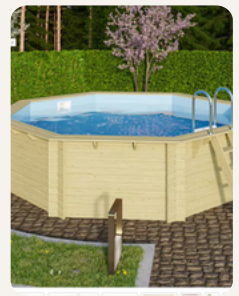

05.

HOUTEN ZWEMBADEN

Stel je voor: een zonnige middag in je tuin, omringd door groen, met een prachtig houten zwembad in het midden. Het hout past perfect bij de natuur om je heen en geeft een warme, rustieke uitstraling. Het water is verfrissend en helder, en het geluid van het kabbelende water zorgt voor een serene sfeer. Het is de ideale plek om te ontspannen, te genieten van de buitenlucht en even helemaal tot rust te komen.