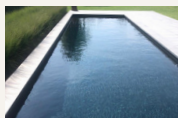

KEUZE UIT 5 KLEUREN

Bij het ontwerpen van jouw ideale polypropyleen zwembad kun je kiezen uit vijf prachtige kleuren voor de kuip: antraciet, lichtgrijs, lichtblauw, beige en wit. Elke kleur heeft zijn eigen charme en past perfect bij verschillende stijlen van tuinen en zwembaden. Of je nu gaat voor een moderne, strakke uitstraling met antraciet of een lichte, luchtige sfeer met beige, de kleuren zijn zorgvuldig gekozen om goed samen te werken met het water en de omgeving.

ANTRACIET

KEUZE UIT 20+ TRAPPEN

Bij Fonteyn heb je de keuze uit meer dan 20 verschillende trapopties voor je polypropyleen zwembad. Of je nu gaat voor een vierkante, ronde, brede of smalle trap, wij bieden diverse stijlen en afmetingen zodat je de perfecte trap kunt kiezen die aansluit bij jouw wensen en de uitstraling van je zwembad.

REVIEW

JOLIEN BLOK

"Ik ben ontzettend tevreden met mijn polypropyleen zwembad! De installatie verliep veel eenvoudiger dan ik had verwacht. Binnen een paar uur was alles gereed voor gebruik, wat voor mij een groot pluspunt was. De vorm en grootte sluiten perfect aan op mijn tuin en vormen een prachtige aanvulling op het totale buitenaanzicht.

Wat ik bijzonder waardeer, is het onderhoudsgemak. Het water blijft helder en het schoonmaken gaat moeiteloos. Na een drukke werkdag is het de ideale plek om volledig te ontspannen, en in het weekend geniet ik er samen met vrienden en familie van. Het zwembad biedt precies wat ik zocht en zorgt voor veel plezier tegen een uitstekende prijs."