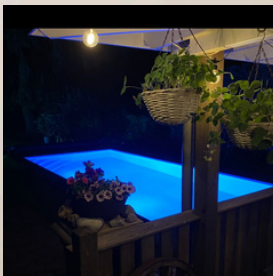

# Buitenkijken

INSPIRATION IS EVERYWHERE

*De tuinen van onze klanten vormen een adembenemend overzicht van diverse stijlen en persoonlijke voorkeuren, met als gemeenschappelijk element het zwembad. Elk van deze buitenruimtes vertelt een uniek verhaal, waarin de wensen en dromen van de tuinbezitters prachtig tot leven komen. Van strakke, moderne ontwerpen tot klassieke, tijdloze stijlen, van weelderige, groene oases tot minimalistische, opgeruimde tuinen: de variëteit is werkelijk indrukwekkend. Door de foto's te bekijken, waan je je in een wereld van inspirerende tuinontwerpen die het beste van het buitenleven weerspiegelen.*