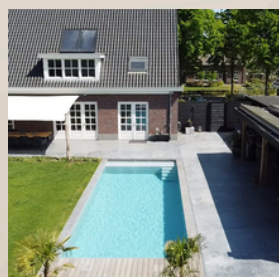

# Buitenkijken

INSPIRATION IS EVERYWHERE

*De tuinen van onze klanten vormen een adembenemend overzicht van diverse stijlen en persoonlijke voorkeuren, met als gemeenschappelijk element het zwembad. Elk van deze buitenruimtes vertelt een uniek verhaal, waarin de wensen en dromen van de tuinbezitters prachtig tot leven komen. Van strakke, moderne ontwerpen tot klassieke, tijdloze stijlen, van weelderige, groene oases tot minimalistische, opgeruimde tuinen: de variëteit is indrukwekkend. Waan je in een wereld van inspirerende tuinontwerpen die het beste van het buitenleven weerspiegelen.*