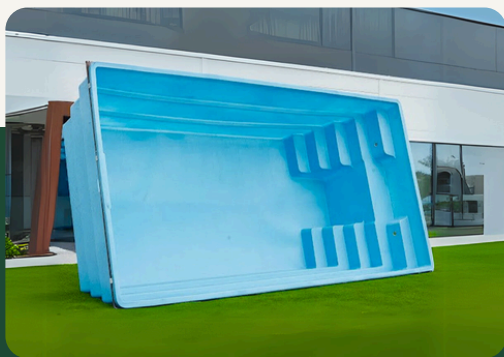

450 X 240 X 150 CM

BESCHIKBARE KLEUREN

De polyethyleen zwembaden zijn verkrijgbaar in twee populaire standaardmaten: 450 x 240 x 150 cm en 600 x 300 x 150 cm. Deze afmetingen zijn zorgvuldig gekozen om een optimale balans te bieden tussen zwemruimte en functionaliteit. Het formaat van 450 x 240 x 150 cm is ideaal voor wie graag een zwembad wil integreren zonder veel tuinoppervlak te gebruiken. Deze maat biedt voldoende ruimte voor een ontspannen duik of gezellige momenten met het gezin.